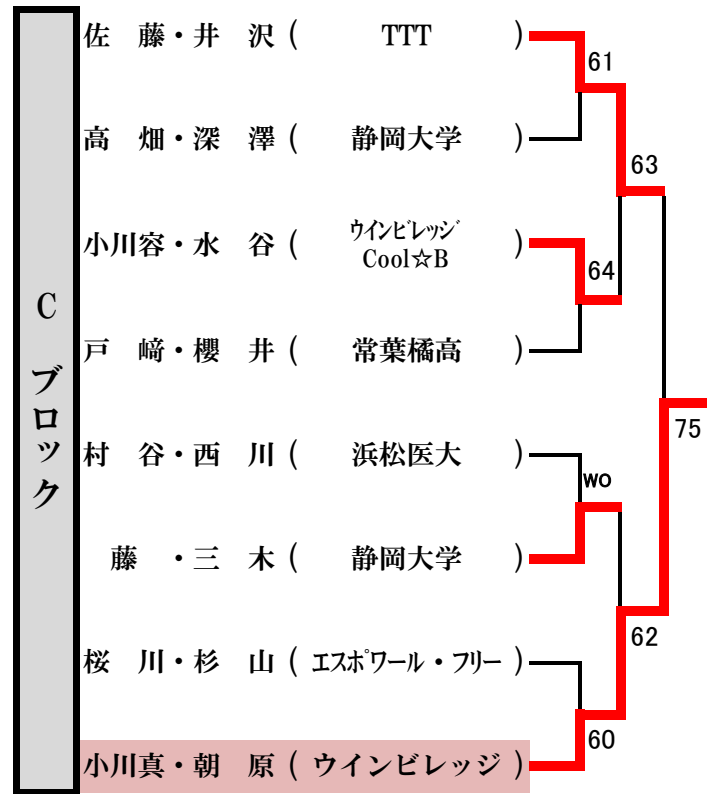

D ブロック

岡村・若林 (クリーンPTC・仏陀)	Bye	
大滝康・大滝庸 (桜が丘高)	64	61
永田・山下 (静岡大学)		61
高柳・樋口 (静岡大学)		
湯浅・石橋 (浜松医大)	75	
北沢・松浦 (静岡大学)		63
高田・長谷川 (常葉橘高)	60	

H ブロック

久保田・内山 (常葉橘高)	60	
稲垣・佐藤 (静岡大学)		75
萩原・興梠 (フリー)	WO	
中野・栗本 (静大・愛教大)		
深沢・古郡 (静岡大学)	60	62
秋浜・末廣 (県立大学)		62
諏訪・山本 (静岡大学)		64
大竹・袴田 (浜松医大)		

第48回 斉藤杯争奪静岡テニストーナメント 予選【女子】

2015年1月24日(土)

静岡県立大学コート

《 男子本戦 》

《本戦シード》

①	中村・森田 (アイTC)
②	森悠・松浦 (芙蓉C・MATOO)

《本戦ダイレクトイン》

長嶋・小柳津 (ウインビレッジ)
新村・小野目 (芙蓉クラブ)
杉浦・坂神 (静岡大学)
遠藤・井樋 (グリーンヒル・明治製菓)
堀田・野中 (県立大学)
鈴木・相馬 (静岡大学)