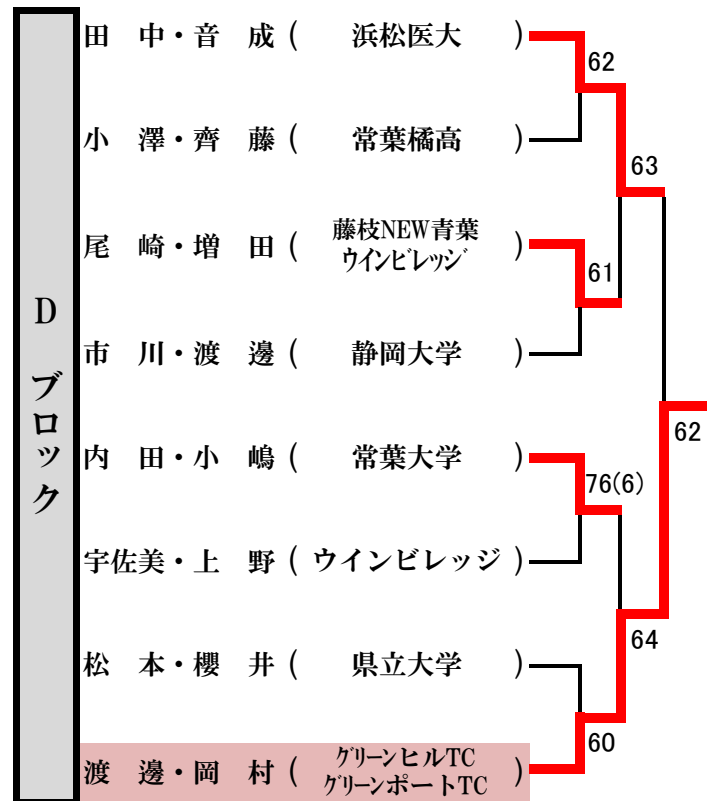

D ブロック

岡村・若林 (クリーンPTC・仏陀)	Bye	
大滝康・大滝庸 (桜が丘高)	64	61
永田・山下 (静岡大学)		61
高柳・樋口 (静岡大学)		
湯浅・石橋 (浜松医大)	75	
北沢・松浦 (静岡大学)		63
高田・長谷川 (常葉橘高)	60	

H ブロック

久保田・内山 (常葉橘高)	60	
稲垣・佐藤 (静岡大学)		75
萩原・興梠 (フリー)	WO	
中野・栗本 (静大・愛教大)		
深沢・古郡 (静岡大学)	60	62
秋浜・末廣 (県立大学)		62
諏訪・山本 (静岡大学)		64
大竹・袴田 (浜松医大)		

第48回 斉藤杯争奪静岡テニストーナメント 予選【女子】

2015年1月24日(土)

静岡県立大学コート

《 男子本戦 》

《本戦シード》

①	中村・森田 (アイTC)
②	森悠・松浦 (芙蓉C・MATOO)

《本戦ダイレクトイン》

長嶋・小柳津 (ウインビレッジ)
新村・小野目 (芙蓉クラブ)
杉浦・坂神 (静岡大学)
遠藤・井樋 (グリーンヒル・明治製菓)
堀田・野中 (県立大学)
鈴木・相馬 (静岡大学)