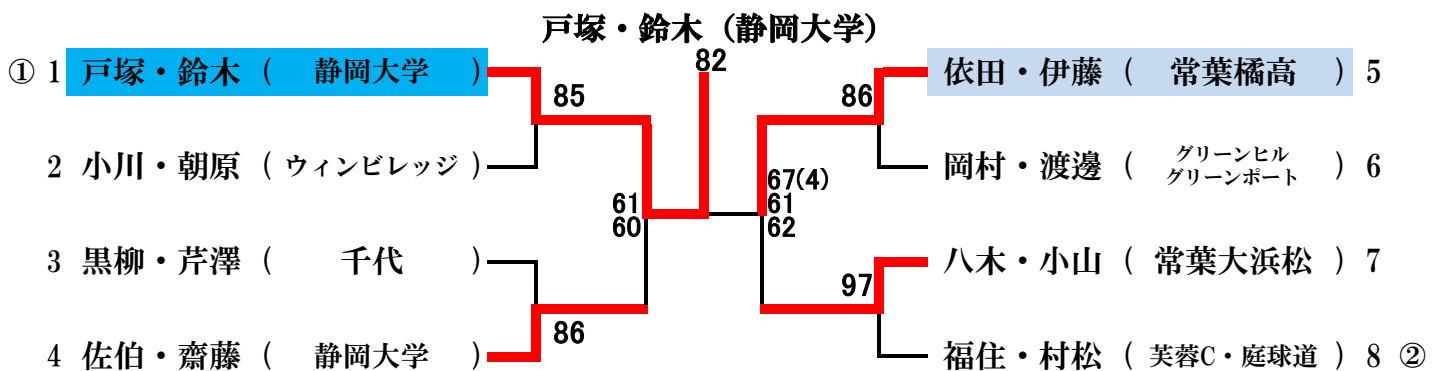

第48回 斉藤杯争奪静岡テニストーナメント 予選【女子】

2015年1月24日(土)

静岡県立大学コート

《 男子本戦 》

《本戦シード》

①	中村・森田 (アイTC)
②	森悠・松浦 (芙蓉C・MATOO)

《本戦ダイレクトイン》

長嶋・小柳津 (ウインビレッジ)
新村・小野目 (芙蓉クラブ)
杉浦・坂神 (静岡大学)
遠藤・井樋 (グリーンヒル・明治製菓)
堀田・野中 (県立大学)
鈴木・相馬 (静岡大学)

《 女子本戦 》

《本戦シード》

①	戸塚・鈴木 (静岡大学)
②	福住・村松 (芙蓉C・庭球道)

《本戦ダイレクトイン》

佐伯・齋藤 (静岡大学)
黒柳・芹澤 (千代TC)