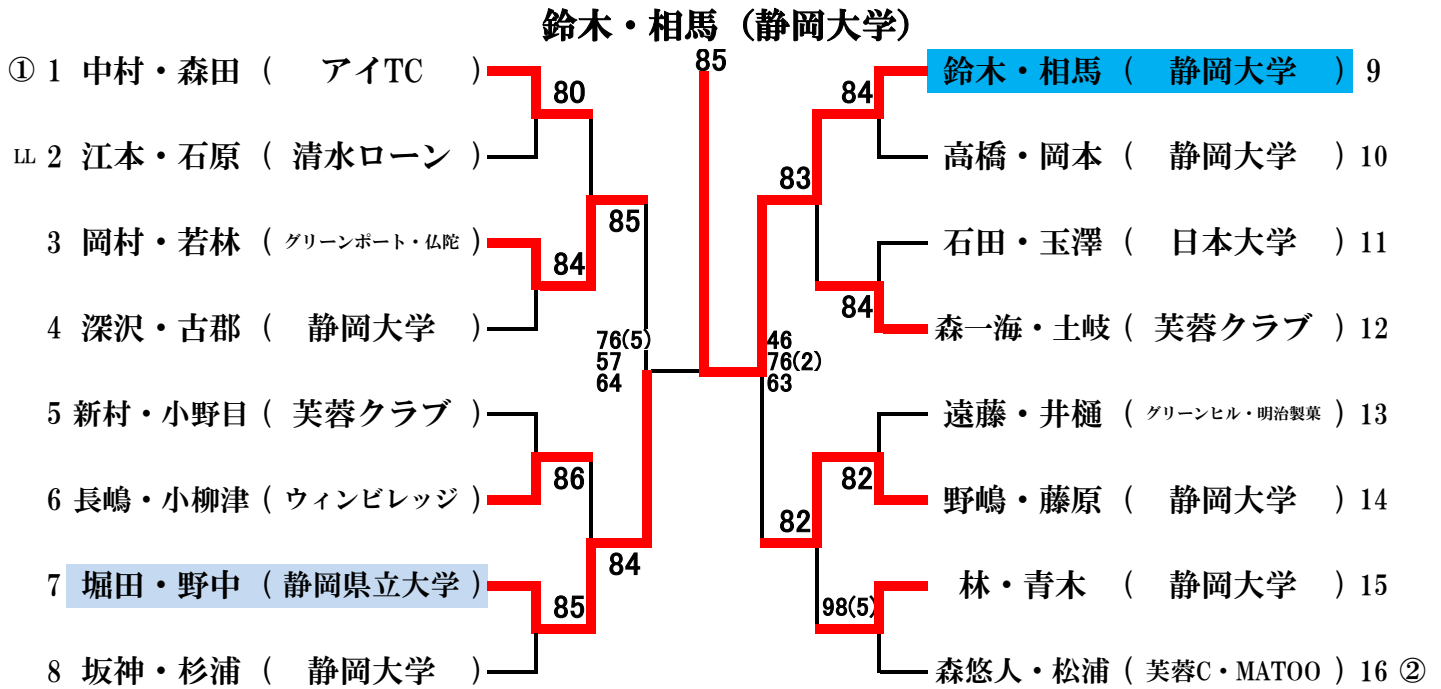

第48回 斉藤杯争奪静岡テニストーナメント 予選【女子】

2015年1月24日(土)

静岡県立大学コート

《 男子本戦 》

《本戦シード》

①	中村・森田 (アイTC)
②	森悠・松浦 (芙蓉C・MATOO)

《本戦ダイレクトイン》

長嶋・小柳津 (ウインビレッジ)
新村・小野目 (芙蓉クラブ)
杉浦・坂神 (静岡大学)
遠藤・井樋 (グリーンヒル・明治製菓)
堀田・野中 (県立大学)
鈴木・相馬 (静岡大学)