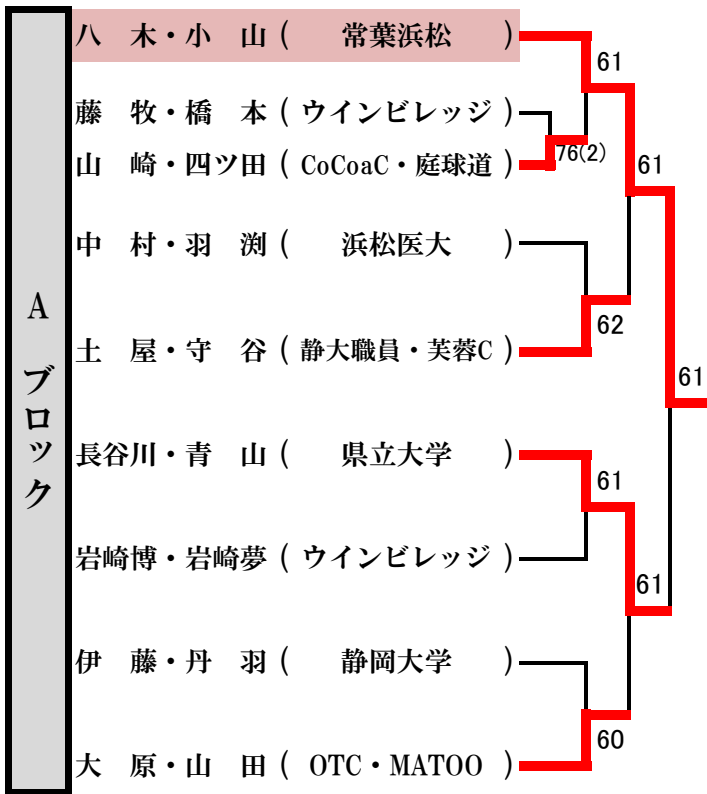

D ブロック

岡村・若林 (クリーンPTC・仏陀)	Bye	
大滝康・大滝庸 (桜が丘高)	64	61
永田・山下 (静岡大学)		61
高柳・樋口 (静岡大学)		
湯浅・石橋 (浜松医大)	75	
北沢・松浦 (静岡大学)		63
高田・長谷川 (常葉橘高)	60	

H ブロック

久保田・内山 (常葉橘高)	60	
稲垣・佐藤 (静岡大学)		75
萩原・興梠 (フリー)	WO	
中野・栗本 (静大・愛教大)		
深沢・古郡 (静岡大学)	60	62
秋浜・末廣 (県立大学)		62
諏訪・山本 (静岡大学)		64
大竹・袴田 (浜松医大)		

第48回 斉藤杯争奪静岡テニストーナメント 予選【女子】

2015年1月24日(土)

静岡県立大学コート

《 男子本戦 》

《本戦シード》

①	中村・森田 (アイTC)
②	森悠・松浦 (芙蓉C・MATOO)

《本戦ダイレクトイン》

長嶋・小柳津 (ウインビレッジ)
新村・小野目 (芙蓉クラブ)
杉浦・坂神 (静岡大学)
遠藤・井樋 (グリーンヒル・明治製菓)
堀田・野中 (県立大学)
鈴木・相馬 (静岡大学)