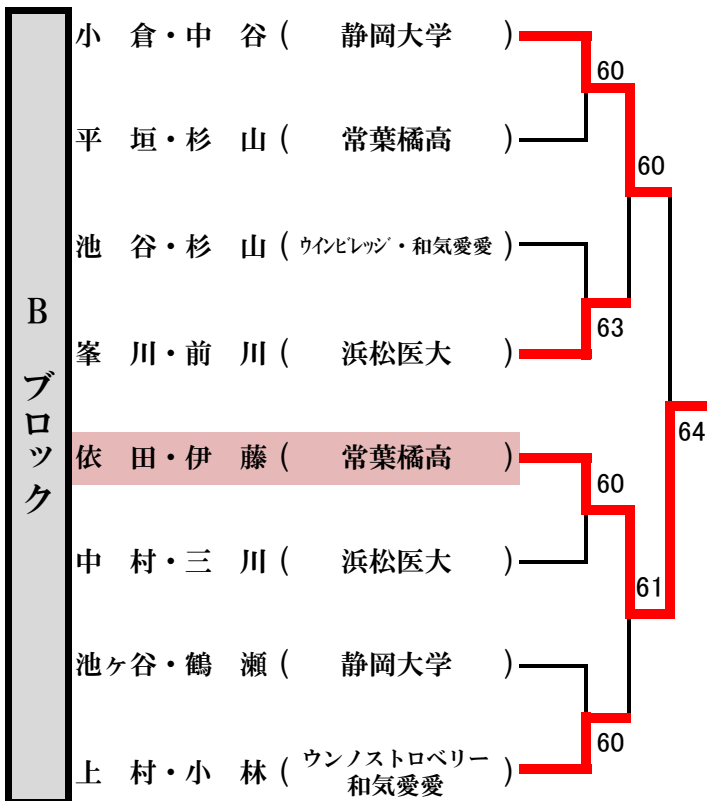

D ブロック

岡村・若林 (クリーンPTC・仏陀)	Bye	
大滝康・大滝庸 (桜が丘高)	64	61
永田・山下 (静岡大学)		61
高柳・樋口 (静岡大学)		
湯浅・石橋 (浜松医大)	75	
北沢・松浦 (静岡大学)		63
高田・長谷川 (常葉橘高)	60	

H ブロック

久保田・内山 (常葉橘高)	60	
稲垣・佐藤 (静岡大学)		75
萩原・興梠 (フリー)	WO	
中野・栗本 (静大・愛教大)		
深沢・古郡 (静岡大学)	60	62
秋浜・末廣 (県立大学)		62
諏訪・山本 (静岡大学)		64
大竹・袴田 (浜松医大)		

第48回 斉藤杯争奪静岡テニストーナメント 予選【女子】

2015年1月24日(土)

静岡県立大学コート

《 男子本戦 》

《本戦シード》

①	中村・森田 (アイTC)
②	森悠・松浦 (芙蓉C・MATOO)

《本戦ダイレクトイン》

長嶋・小柳津 (ウインビレッジ)
新村・小野目 (芙蓉クラブ)
杉浦・坂神 (静岡大学)
遠藤・井樋 (グリーンヒル・明治製菓)
堀田・野中 (県立大学)
鈴木・相馬 (静岡大学)