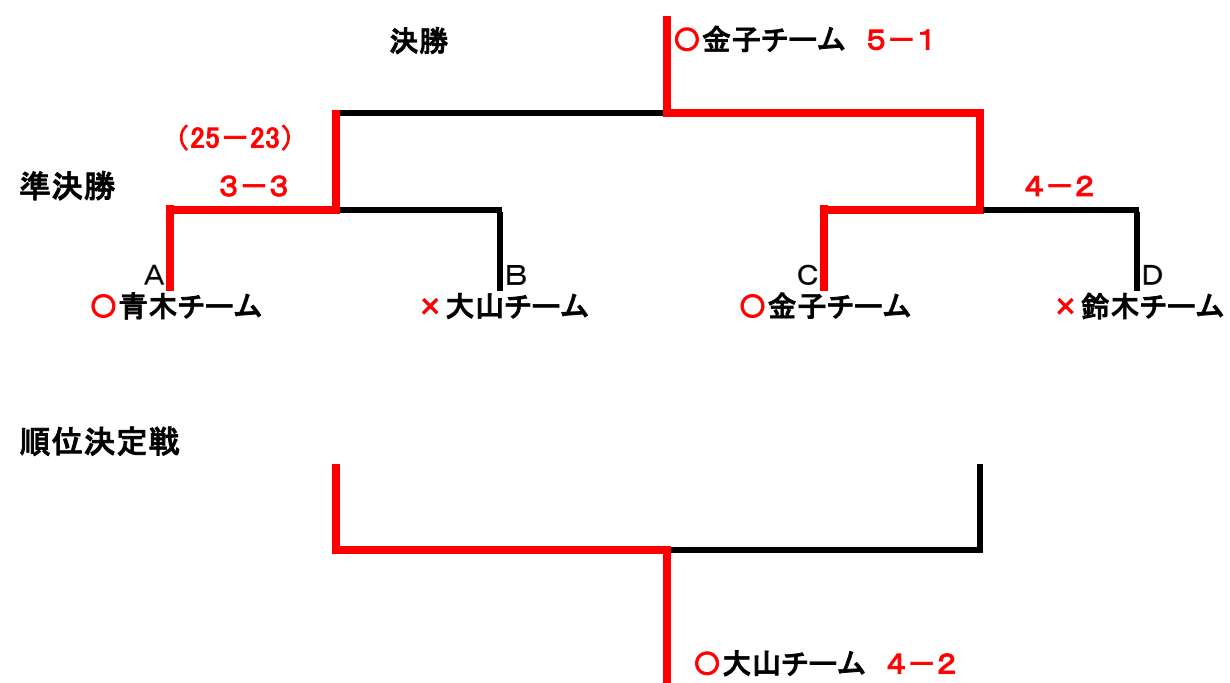

チーム名	1(監督)	2(キャプテン)	3	4	5	6	7	8	9	10	11
C 金子チーム	金子正治	★岡本竹史	田中清吾	吉川公麿	宮崎裕充	加藤貴幸	戸塚達哉	川出 基	内田利江子		
D 鈴木チーム	鈴木敏昭	★北村悦朗	松沢玲治	中嶋裕嗣	井熊 彰	中村善剛	山脇和樹	(井坂 匠)	松田久美子	野沢京子	
A 青木チーム	青木 弼	★藤元 博	寺田寧充	神尾重幸	橋本明男	満永勝巳	山田英紀	(松井 亮)	半田秋子	山田正子	
B 大山チーム	大山安夫	★八木敏男	下里洋一	石井嘉一	井倉浩司	加藤義明	榛葉英二		加藤ゆり	山下洋子	